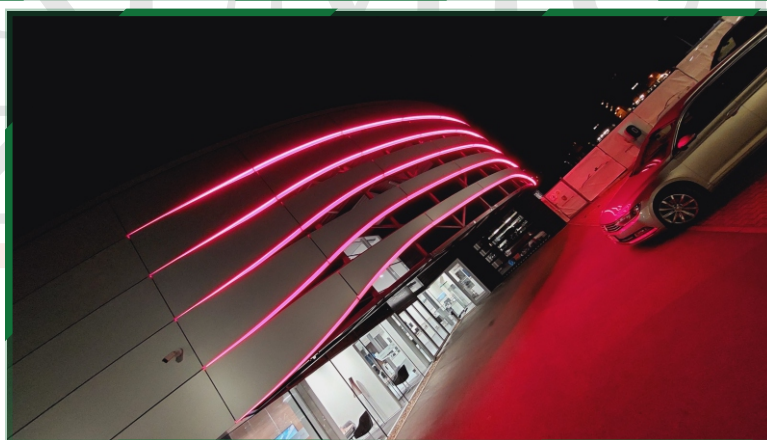

V současné době se specializujeme na realizaci těchto systémů:

- Reklamní panely a výstrče
- Plastické nápisy
- Pylony a totemy
- Signtechy
- Bannery a plachty
- Informační a orientační systémy
- Polepy oken, výloh a aut
- Opláštění vstupů a atik
- Samolepky a etikety

Signtechy

Bannery a plachty

Informační a orientační systémy

Polepy oken, výloh a aut

Reklamní systémy

Opláštění vstupů a atik Recepce a obchodní domy

Světelné fasády

Reklamní systémy